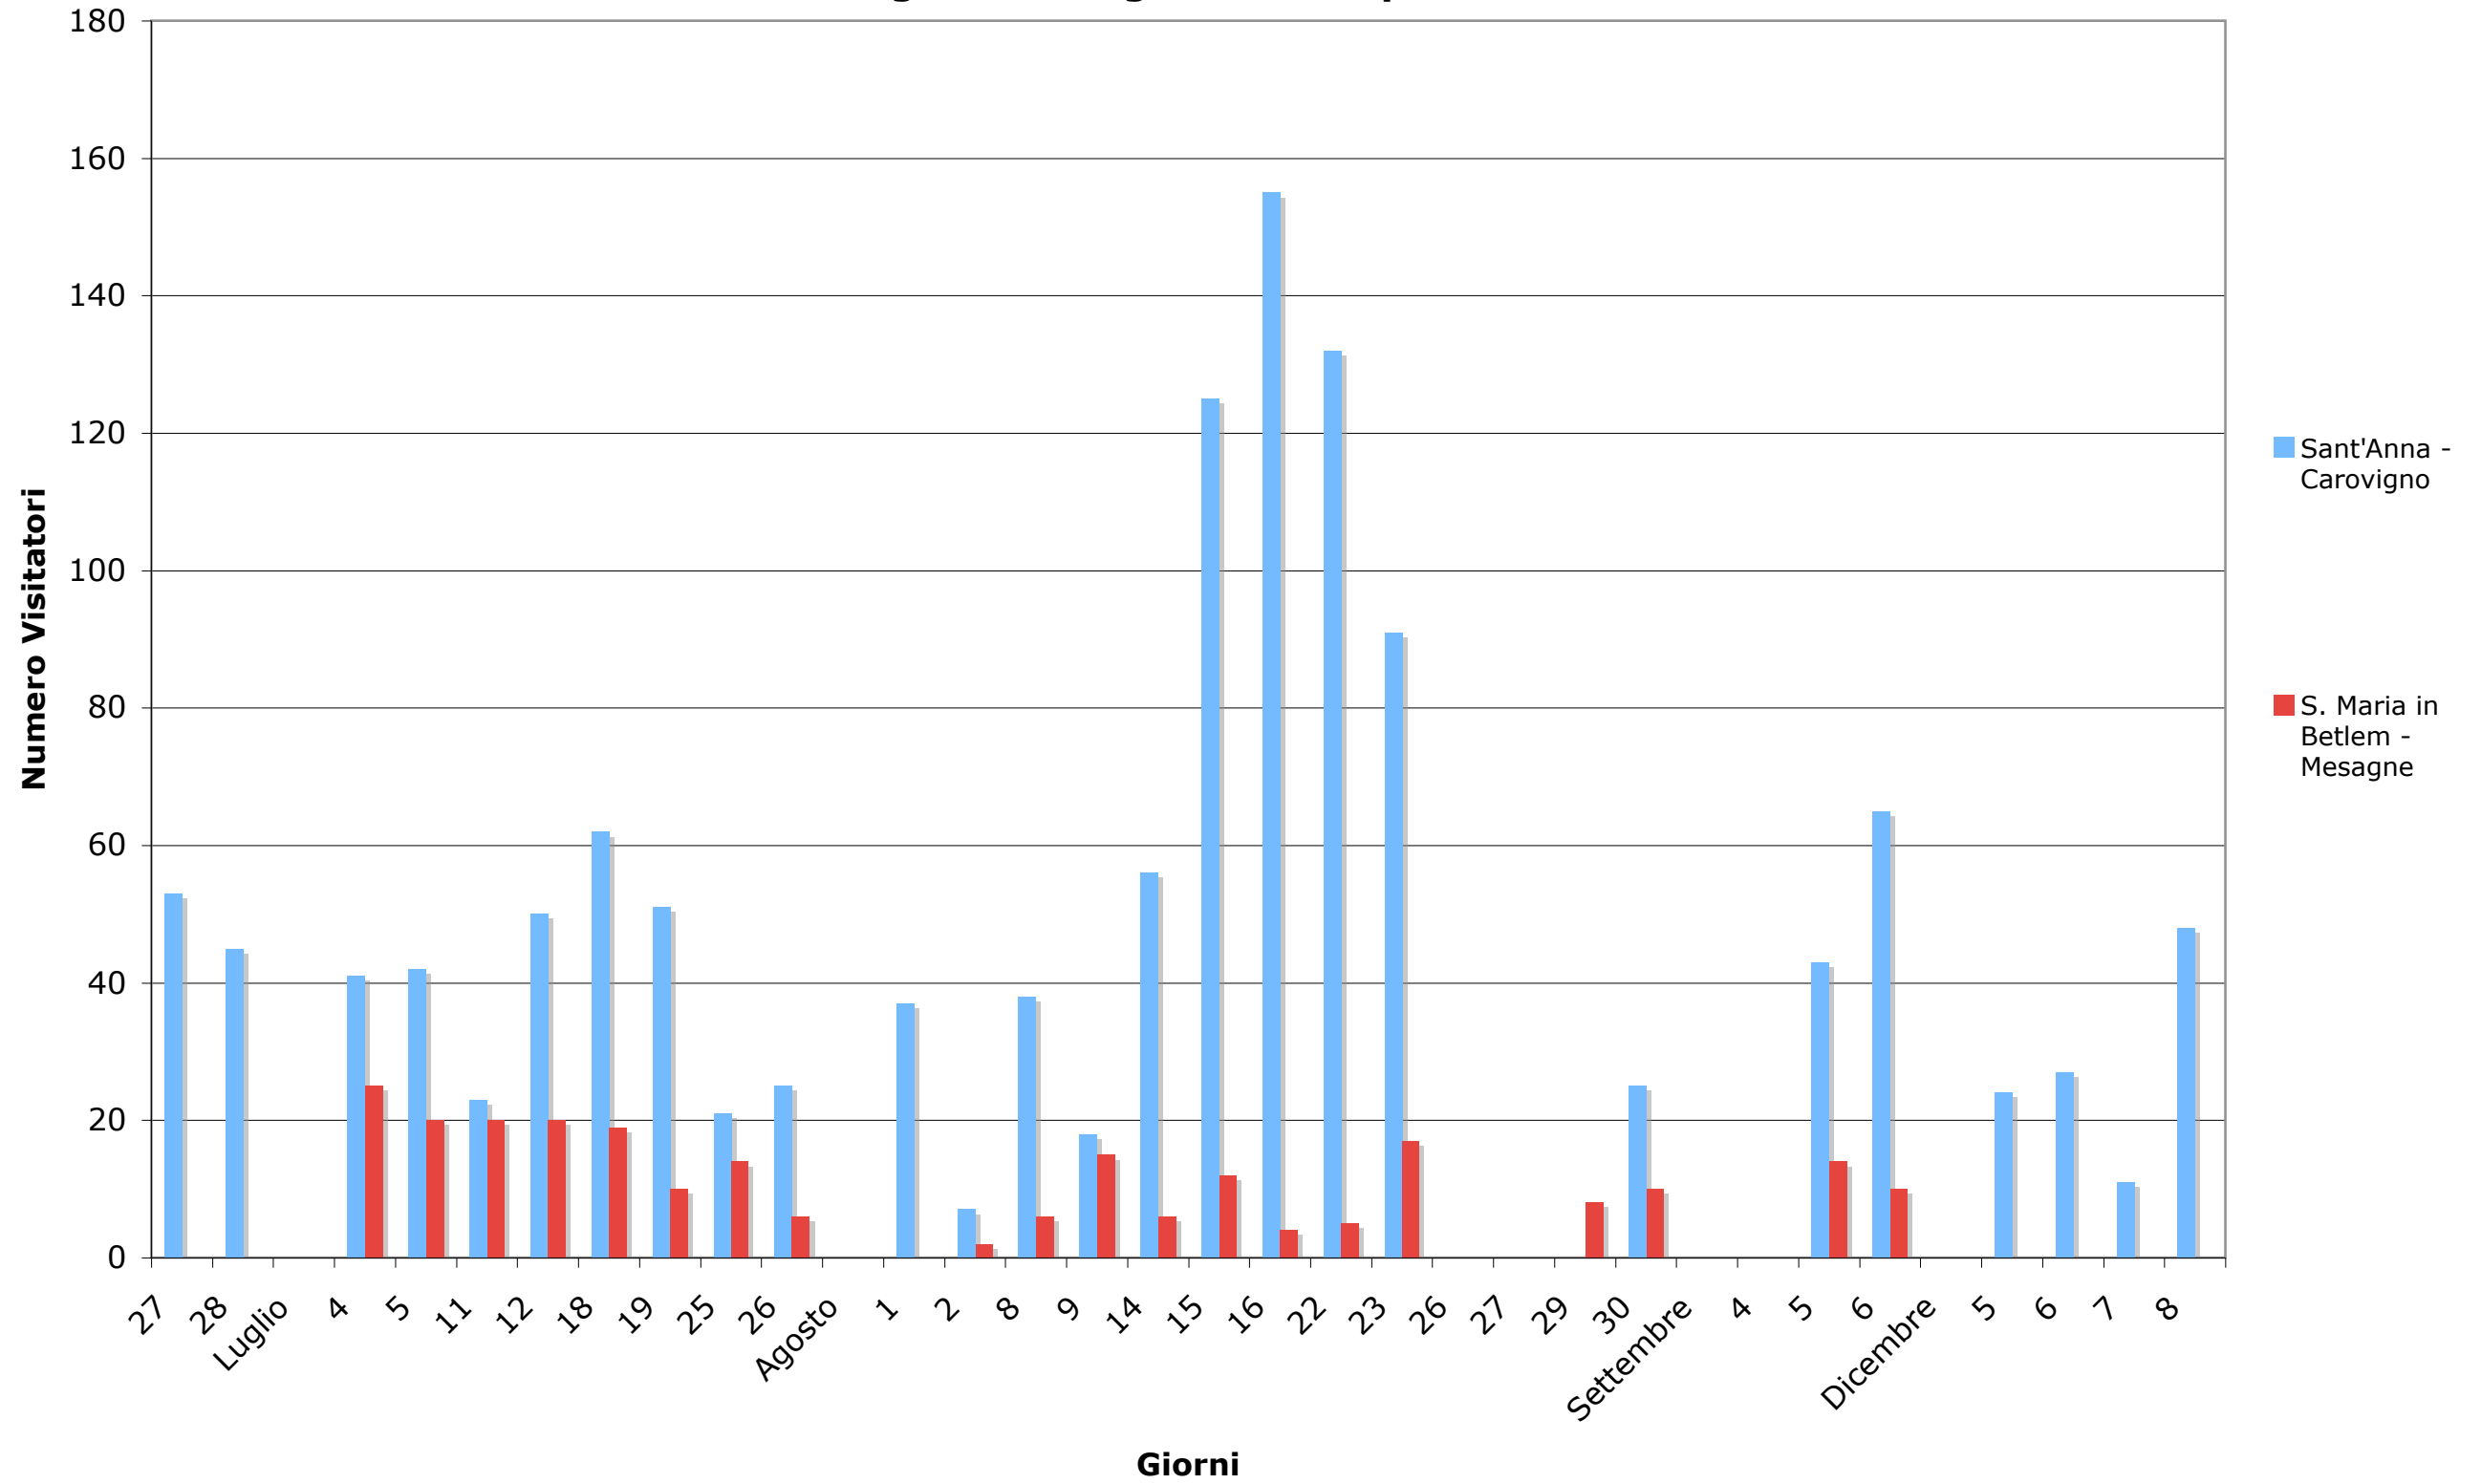

**All.2**  
**Ostuni-Città Aperte 2009**

**All.3  
Ostuni-Città Aperte 2009**

**All. 4**  
**Mesagne/Carovigno - Città Aperte 2009**

**All. 5 Numero guide per week-end**

	<b>OSTUNI</b>	<b>BRINDISI</b>	<b>MESAGNE</b>	<b>CAROVIGNO</b>
27 - 28 Giugno	140	50	10	40
04 - 05 Luglio	155	96	3	30
11 - 12 Luglio	95	120	8	25
18 - 19 Luglio	102	195	9	60
25 - 26 Luglio	65	102	14	37
01 - 02 Agosto	50	132	7	25
08 - 09 Agosto	45	164	2	35
14 - 15 - 16 A	18	147	13	75
22 - 23 Agosto	52	102	3	22
29 - 30 Agosto	20	87	4	26
4 - 5 - 6 Sett.	35	159	0	52
5 - 6 - 7 - 8 Dic	135	200	0	60
Totale	<b>912</b>	<b>1554</b>	<b>73</b>	<b>487</b>
Totale generale		3026		