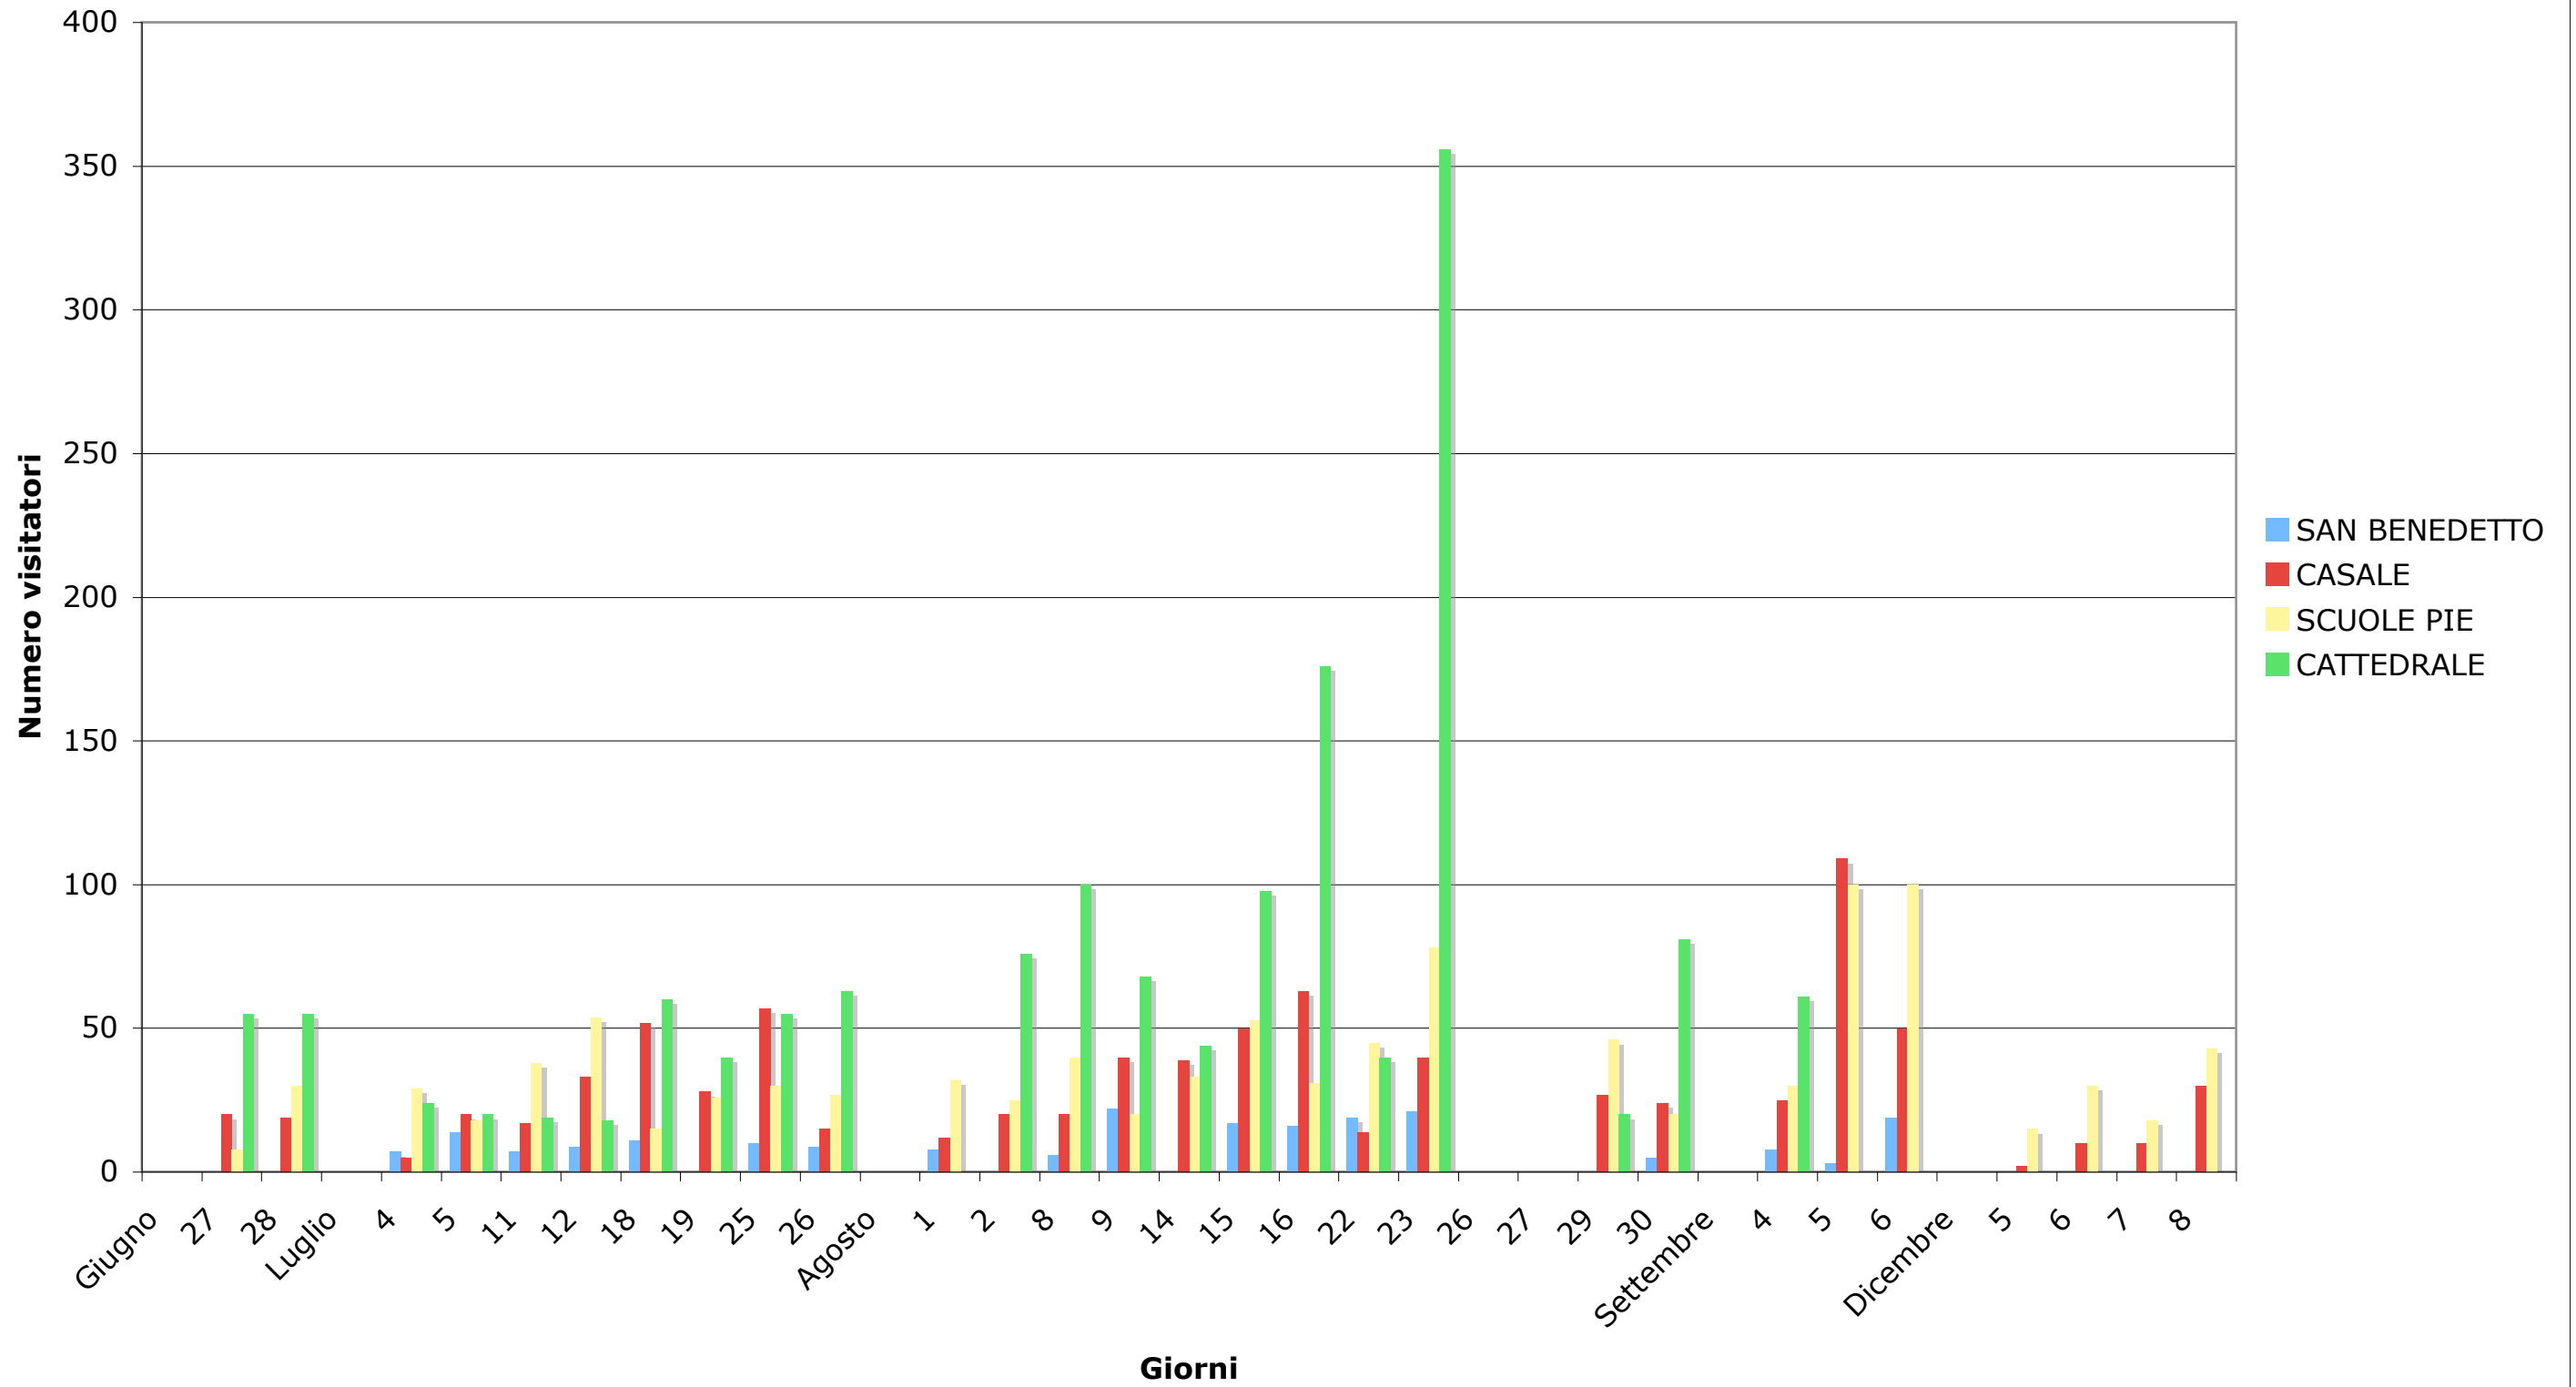

**All.2**  
**Ostuni-Città Aperte 2009**

**All.3  
Ostuni-Città Aperte 2009**

**All. 4**  
**Mesagne/Carovigno - Città Aperte 2009**

**All. 5 Numero guide per week-end**

	<b>OSTUNI</b>	<b>BRINDISI</b>	<b>MESAGNE</b>	<b>CAROVIGNO</b>
27 - 28 Giugno	140	50	10	40
04 - 05 Luglio	155	96	3	30
11 - 12 Luglio	95	120	8	25
18 - 19 Luglio	102	195	9	60
25 - 26 Luglio	65	102	14	37
01 - 02 Agosto	50	132	7	25
08 - 09 Agosto	45	164	2	35
14 - 15 - 16 A	18	147	13	75
22 - 23 Agosto	52	102	3	22
29 - 30 Agosto	20	87	4	26
4 - 5 - 6 Sett.	35	159	0	52
5 - 6 - 7 - 8 Dic	135	200	0	60
Totale	<b>912</b>	<b>1554</b>	<b>73</b>	<b>487</b>
Totale generale		3026		