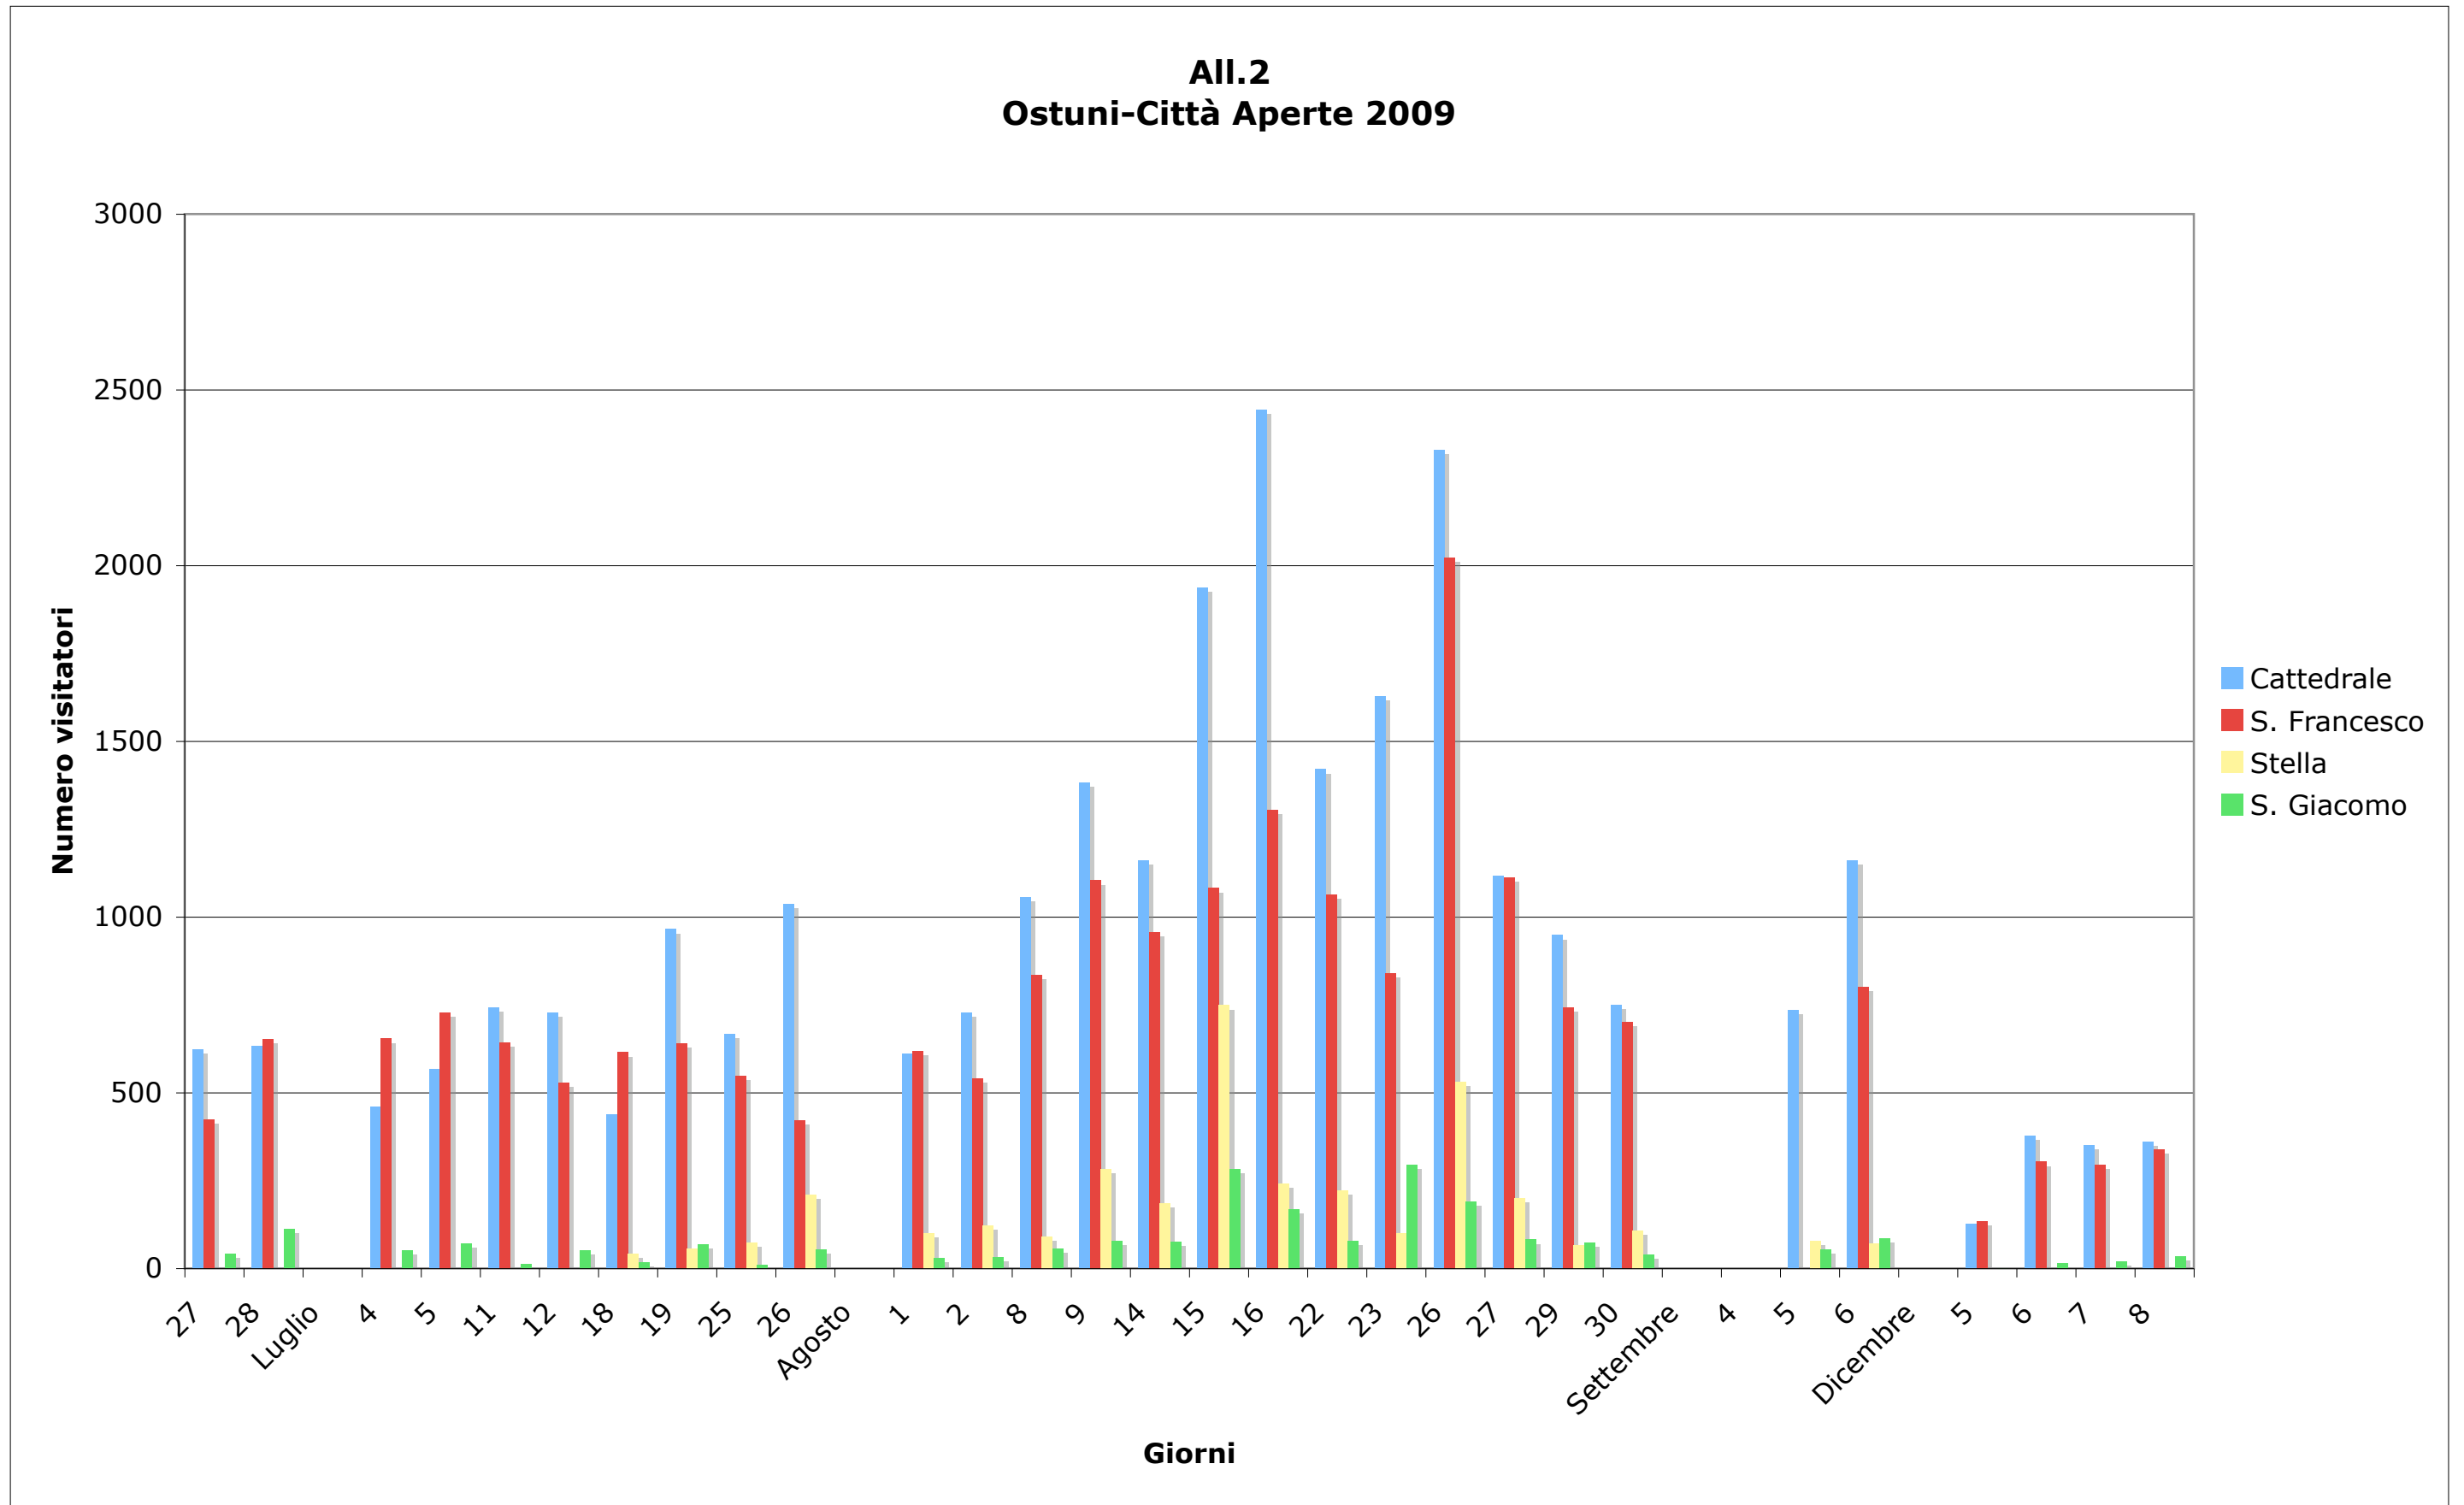

**All.2**  
**Ostuni-Città Aperte 2009**

**All.3  
Ostuni-Città Aperte 2009**

**All. 4**  
**Mesagne/Carovigno - Città Aperte 2009**

**All. 5 Numero guide per week-end**

	<b>OSTUNI</b>	<b>BRINDISI</b>	<b>MESAGNE</b>	<b>CAROVIGNO</b>
27 - 28 Giugno	140	50	10	40
04 - 05 Luglio	155	96	3	30
11 - 12 Luglio	95	120	8	25
18 - 19 Luglio	102	195	9	60
25 - 26 Luglio	65	102	14	37
01 - 02 Agosto	50	132	7	25
08 - 09 Agosto	45	164	2	35
14 - 15 - 16 A	18	147	13	75
22 - 23 Agosto	52	102	3	22
29 - 30 Agosto	20	87	4	26
4 - 5 - 6 Sett.	35	159	0	52
5 - 6 - 7 - 8 Dic	135	200	0	60
Totale	<b>912</b>	<b>1554</b>	<b>73</b>	<b>487</b>
Totale generale		3026		